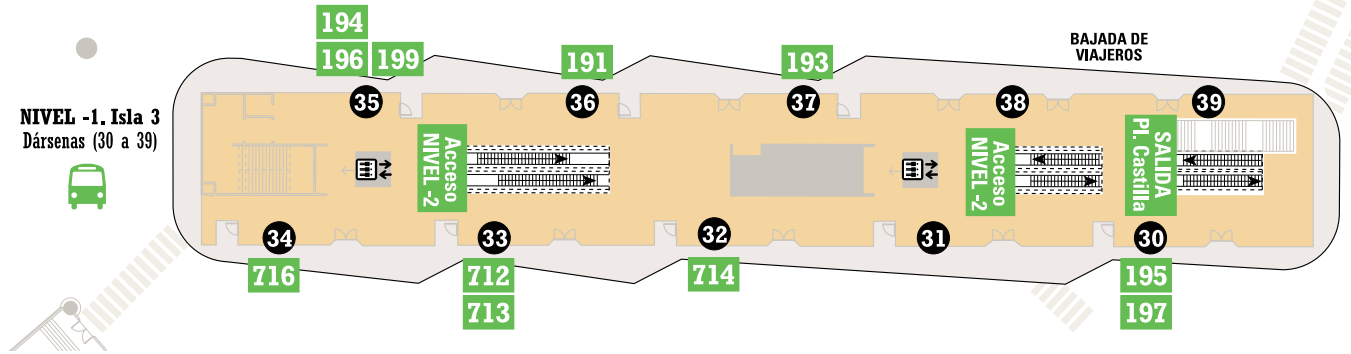

LÍNEAS INTERURBANAS (en superficie. Isla 4)

Nº	Destino	Andén	Empresa
171Urb. Santo Domingo	45	T. Santo Domingo
876Moralzarzal - Collado Villalba	44	Fco. Larrea

Nº	Destino	Andén	Empresa
N101Alcobendas	44	Interbus
N102San Sebastián de los Reyes	43	Interbús
N103Algete	42	Interbús
N701Tres Cantos	52	Alsa Metropolitana
N702Colmenar Viejo	53	H. J. Colmenarejo
151Alcobendas	44	Interbus
155El Soto de la Moraleja	44	Interbus
156S.S. de los Reyes (P. I. Moscatelares)	43	Interbus

PLAZA CASTILLA

LÍNEAS INTERURBANAS (Nivel-1. Isla 3)

Nº	Destino	Andén	Empresa	Nº	Destino	Andén	Empresa
191	Buitrago de Lozoya	36	Alsa	199	Horcajuelo - Montejo de la Sierra	35	Alsa
193	Pedrezuela - El Vellón	37	Alsa	712	Tres Cantos (Por Avda. Encuartes)	33	Alsa Metropol.
194	Rascafría	35	Alsa	713	Tres Cantos (Por Avda. del Parque)	33	Alsa Metropol.
195	Braojos	30	Alsa	714	Univ. Autónoma - Univ. Comillas	32	Alsa Metropol.
196	La Acebeda	35	Alsa	716	Tres Cantos (Soto de Viñuelas)	34	Alsa Metropol.
197	Torrelaguna / Uceda	30	Alsa				