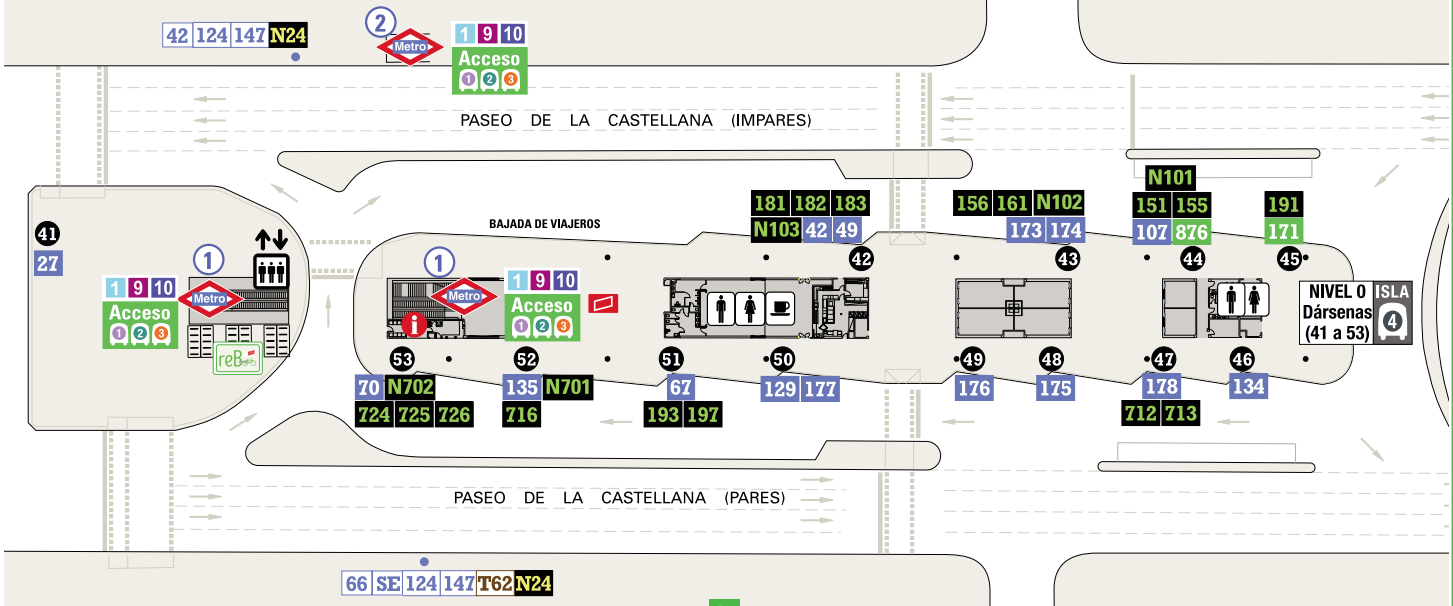

LÍNEAS INTERURBANAS (en superficie. Isla 4)

Nº	Destino	Andén	Empresa
171	.....Urb. Santo Domingo	45	T. Santo Domingo
876	.....Moralzarzal - Collado Villalba	44	Fco. Larrea

Nº	Destino	Andén	Empresa
N101	.....Alcobendas	44	Interbus
N102	.....San Sebastián de los Reyes	43	Interbús
N103	.....Algete	42	Interbús
N701	.....Tres Cantos	52	Alsa Metropolitana
N702	.....Colmenar Viejo	53	H. J. Colmenarejo
151	.....Alcobendas	44	Interbus
155	.....El Soto de la Moraleja	44	Interbus
156	.....S.S. de los Reyes (P. I. Moscatelares)	43	Interbus

Nº	Destino	Andén	Empresa
161	.....Urbanización Fuente del Fresno	43	Interbus
181	.....Algete	42	Interbus
182	.....Algete - Valdeolmos	42	Interbus
183	.....Cobeña - Algete	42	Interbus
191	.....Buitrago de Lozoya	45	Alsa
193	.....Pedrezuela - El Vellón	51	Alsa
197	.....Torrelaguna / Uceda	51	Alsa
712	.....Tres Cantos (por Av. de Encuartes)	47	Alsa Metropolitana
713	.....Tres Cantos (Por Av. del Parque)	47	Alsa Metropolitana
716	.....Tres Cantos (Soto de Viñuelas)	52	Alsa Metropolitana
724	.....Manzanares - El Boalo	53	Hros. J. Colmenarejo
725	.....Miraflores - Bustarviejo - Valdemanco	53	Hros. J. Colmenarejo
726	.....Guadalix - Navalafuente	53	Hros. J. Colmenarejo