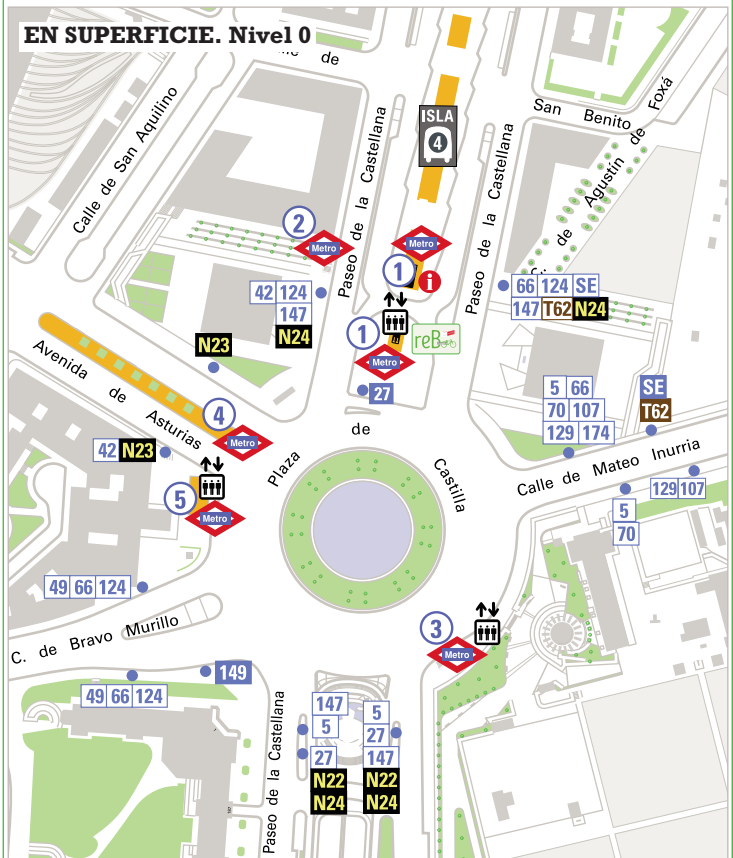

10. PLAZA DE CASTILLA (Intercambiador abierto de 6:00 a 24:00 horas)

METRO		Ascensor =
Estación	Líneas	Accesos
Plaza de Castilla	1 9 10	① Plaza Castilla - Intercambiador. Isla 4 ② Pº de la Castellana (impares) ③ Pº de la Castellana (pares) ④ Avda. Asturias-Intercambiador. Isla 1, 2 y 3 ⑤ BravoMurillo-Intercambiador (6:00 a 21:40)

EMT (en superficie. Isla 4 y Plaza Castilla)		
Nº	Denominación	Andén
5Puerta del Sol - Estación de Chamartín	Plaza Castilla
27Gta. de Embajadores - Plaza de Castilla	41
42Plaza de Castilla - Barrio de Peñagrande	42
49Plaza de Castilla - Pitis	42
66Gta. Cuatro Caminos - Fuencarral	Plaza Castilla
67Plaza de Castilla - Barrio de Peñagrande	51
70Plaza de Castilla - Alsacia	53
107Plaza de Castilla - Hortaleza	44
124Gta. Cuatro Caminos - Lacoma	Plaza Castilla
129Plaza de Castilla - Manoteras	50
134Plaza de Castilla - Montecarmelo	46
135Plaza de Castilla - Hospital Ramón y Cajal	52
147Plaza del Callao - Barrio del Pilar	Plaza Castilla
149Tribunal - Plaza de Castilla	Plaza Castilla
173Plaza de Castilla - Sanchinarro	43
174Plaza de Castilla - Valdebebas	43
175Plaza de Castilla - Las Tablas Norte	48
176Plaza de Castilla - Las Tablas Sur	49
177Plaza de Castilla - Marques de Viana	50
178Plaza de Castilla - Montecarmelo	47
T62Plaza de Castilla - Estación de Chamartín	Plaza Castilla
SEPlaza de Castilla - Cementerio Fuencarral	Plaza Castilla
N22Plaza de Cibeles - Barrio del Pilar	Plaza Castilla
N23Plaza de Cibeles - Montecarmelo	Plaza Castilla
N24Plaza de Cibeles - Las Tablas	Plaza Castilla