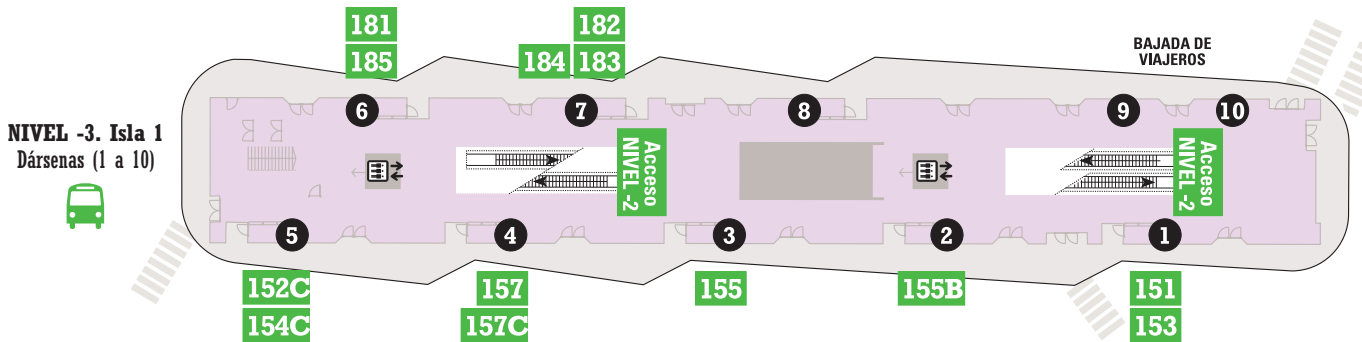

PLAZA CASTILLA

LÍNEAS INTERURBANAS (Nivel-1. Isla 3)

Nº	Destino	Andén	Empresa	Nº	Destino	Andén	Empresa
191	Buitrago de Lozoya	36	Alsa	199	Horcajuelo - Montejo de la Sierra	35	Alsa
193	Pedrezuela - El Vellón	37	Alsa	712	Tres Cantos (Por Avda. Encuartes)	33	Alsa Metropol.
194	Rascafría	35	Alsa	713	Tres Cantos (Por Avda. del Parque)	33	Alsa Metropol.
195	Braojos	30	Alsa	714	Univ. Autónoma - Univ. Comillas	32	Alsa Metropol.
196	La Acebeda	35	Alsa	716	Tres Cantos (Soto de Viñuelas)	34	Alsa Metropol.
197	Torrelaguna / Uceda	30	Alsa				

LÍNEAS INTERURBANAS (Nivel -3. Isla 1)

Nº	Destino	Andén	Empresa	Nº	Destino	Andén	Empresa
151	Alcobendas	1	Interbus	157C	Alcobendas (Valdelasfuentes)	4	Interbus
152C	S.S. de los Reyes (Dehesa Vieja)	5	Interbus	181	Algete	6	Interbus
153	Alcobendas - Rosa de Luxemburgo	1	Interbus	182	Algete - Valdeolmos	7	Interbus
154C	S.S. de los Reyes (Av. Quiñones)	5	Interbus	183	Cobeña - Algete	7	Interbus
155	El Soto de la Moraleja	3	Interbus	184	El Casar de Talamanca	7	Interbus
155B	El Encinar de los Reyes	2	Interbus	185	Nuevo Algete	6	Interbus
157	Alcobendas (Pº Chopera)	4	Interbus				