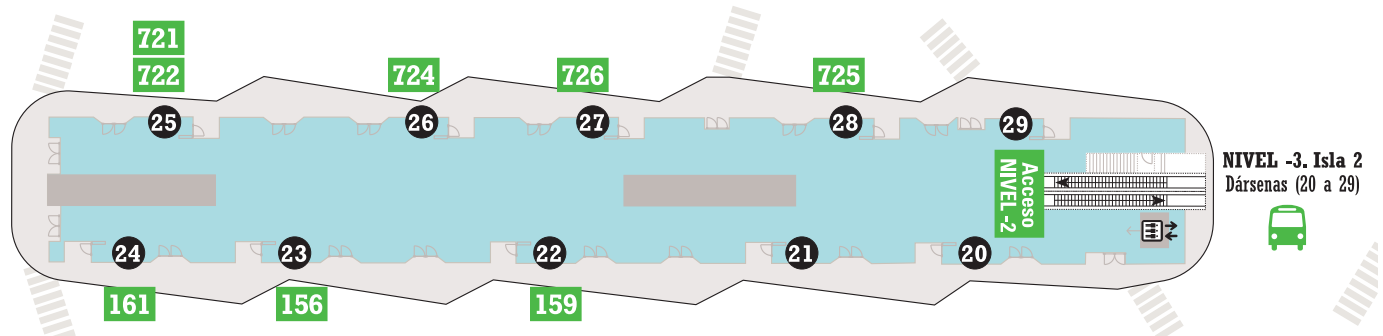

LÍNEAS INTERURBANAS (Nivel -3. Isla 2)

Nº	Destino	Andén	Empresa	Nº	Destino	Andén	Empresa
156	S.S. de los Reyes (Pol. Ind. Moscatelares)	23	Interbus	721	Colmenar Viejo	25	H. J. Colmenarejo
159	Alcobendas (Arroyo de la Vega)	22	Interbus	722	Colmenar Viejo (Gta. Mediterráneo)	25	H. J. Colmenarejo
161	Urb. Fuente del Fresno	24	Interbus	724	Manzanares - El Boalo	26	H. J. Colmenarejo
				725	Miraflores - Bustarviejo - Valdemanco	28	H. J. Colmenarejo
				726	Guadalix - Navalafuente	27	H. J. Colmenarejo